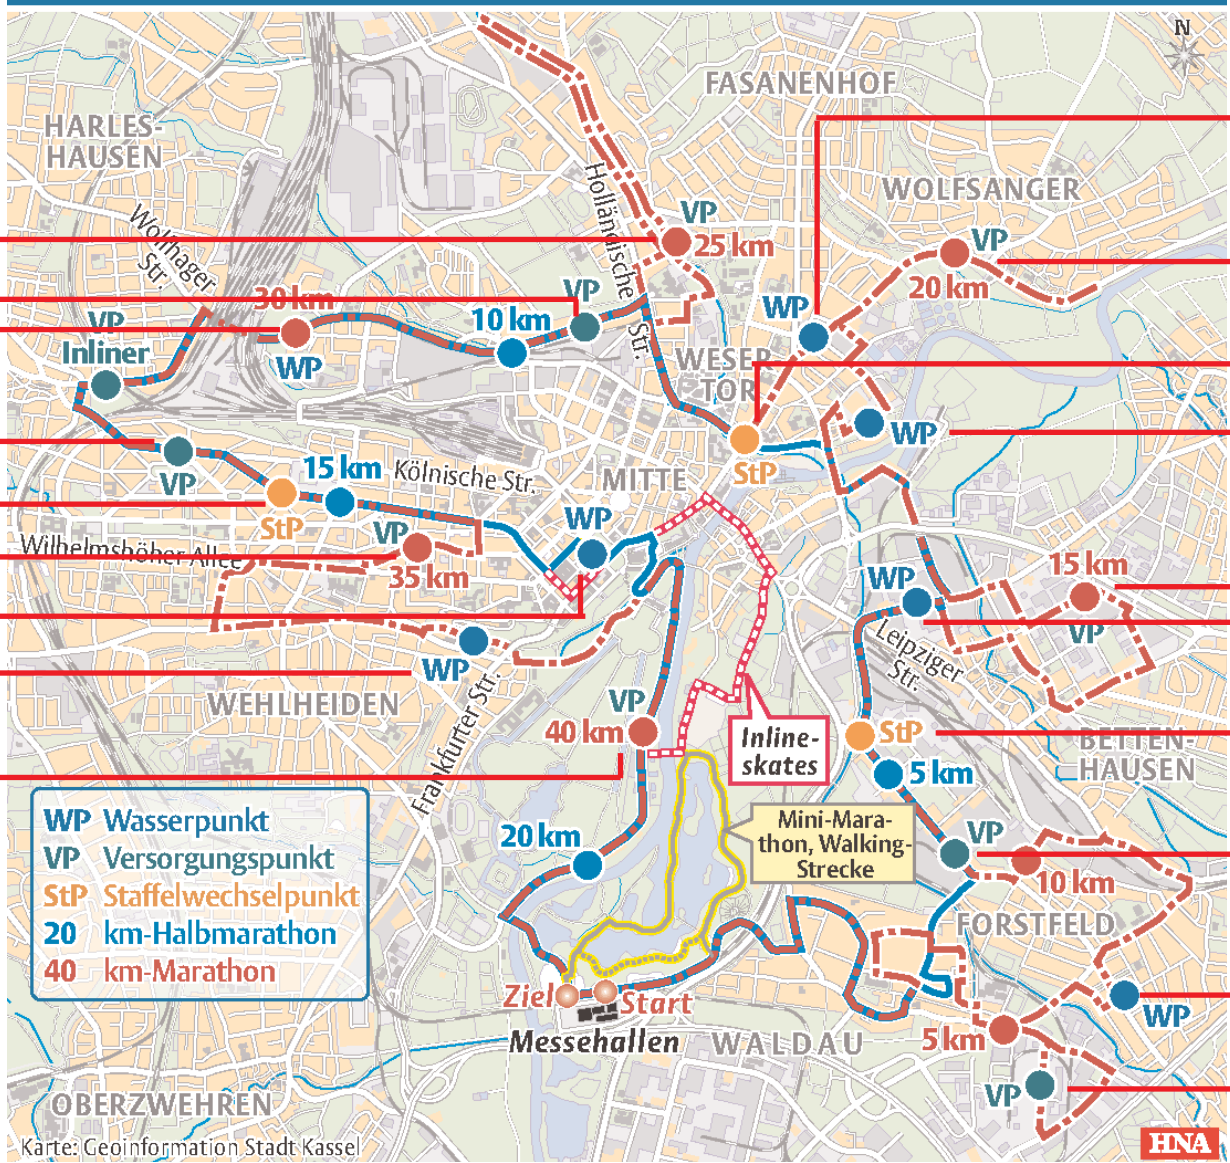

LAUFSTRECKE DES E.ON MITTE KASSEL-MARATHON AM 14.-16. MAI 2010

WP Wasserpunkt
VP Versorgungspunkt
StP Staffelwechsellpunkt
20 km Halbmarathon
40 km Marathon

Karte: Geoinformation Stadt Kassel

HNA

Fiedlerstr./ Ahnepark

Mombachstr. Ecke Kirche

Wolfhager Str. / Ecke Kirche Höhe Edeka Markt

Breitscheidstr.

Fr.-Ebert-Str./ Gabelsberger Str.

Königstor (Glinicke)

Friedrichsplatz (Laufladen)

Philosophenweg (F.-Wöhler-Schule/ Bürgerschule)

Auedamm

Verpflegungspunkt

Wasserpunkt

Staffelwechsel

Fuldatalstr. /Ecke Ihringhäuser Str. Tankstelle

Fuldatalstr., Ecke Wolfsgaben Höhe Fitnessclub

Katzensprung

Hafenbrücke, Franzgraben, Schützenstr.

Göttinger Str.

Sandershäuser Str.

Lilienthalstr.

Lilienthalstr.

Lohfeldener Weg, Wahlebachweg

Schenke, / Ecke Lindenbergrstr. Lohfelden